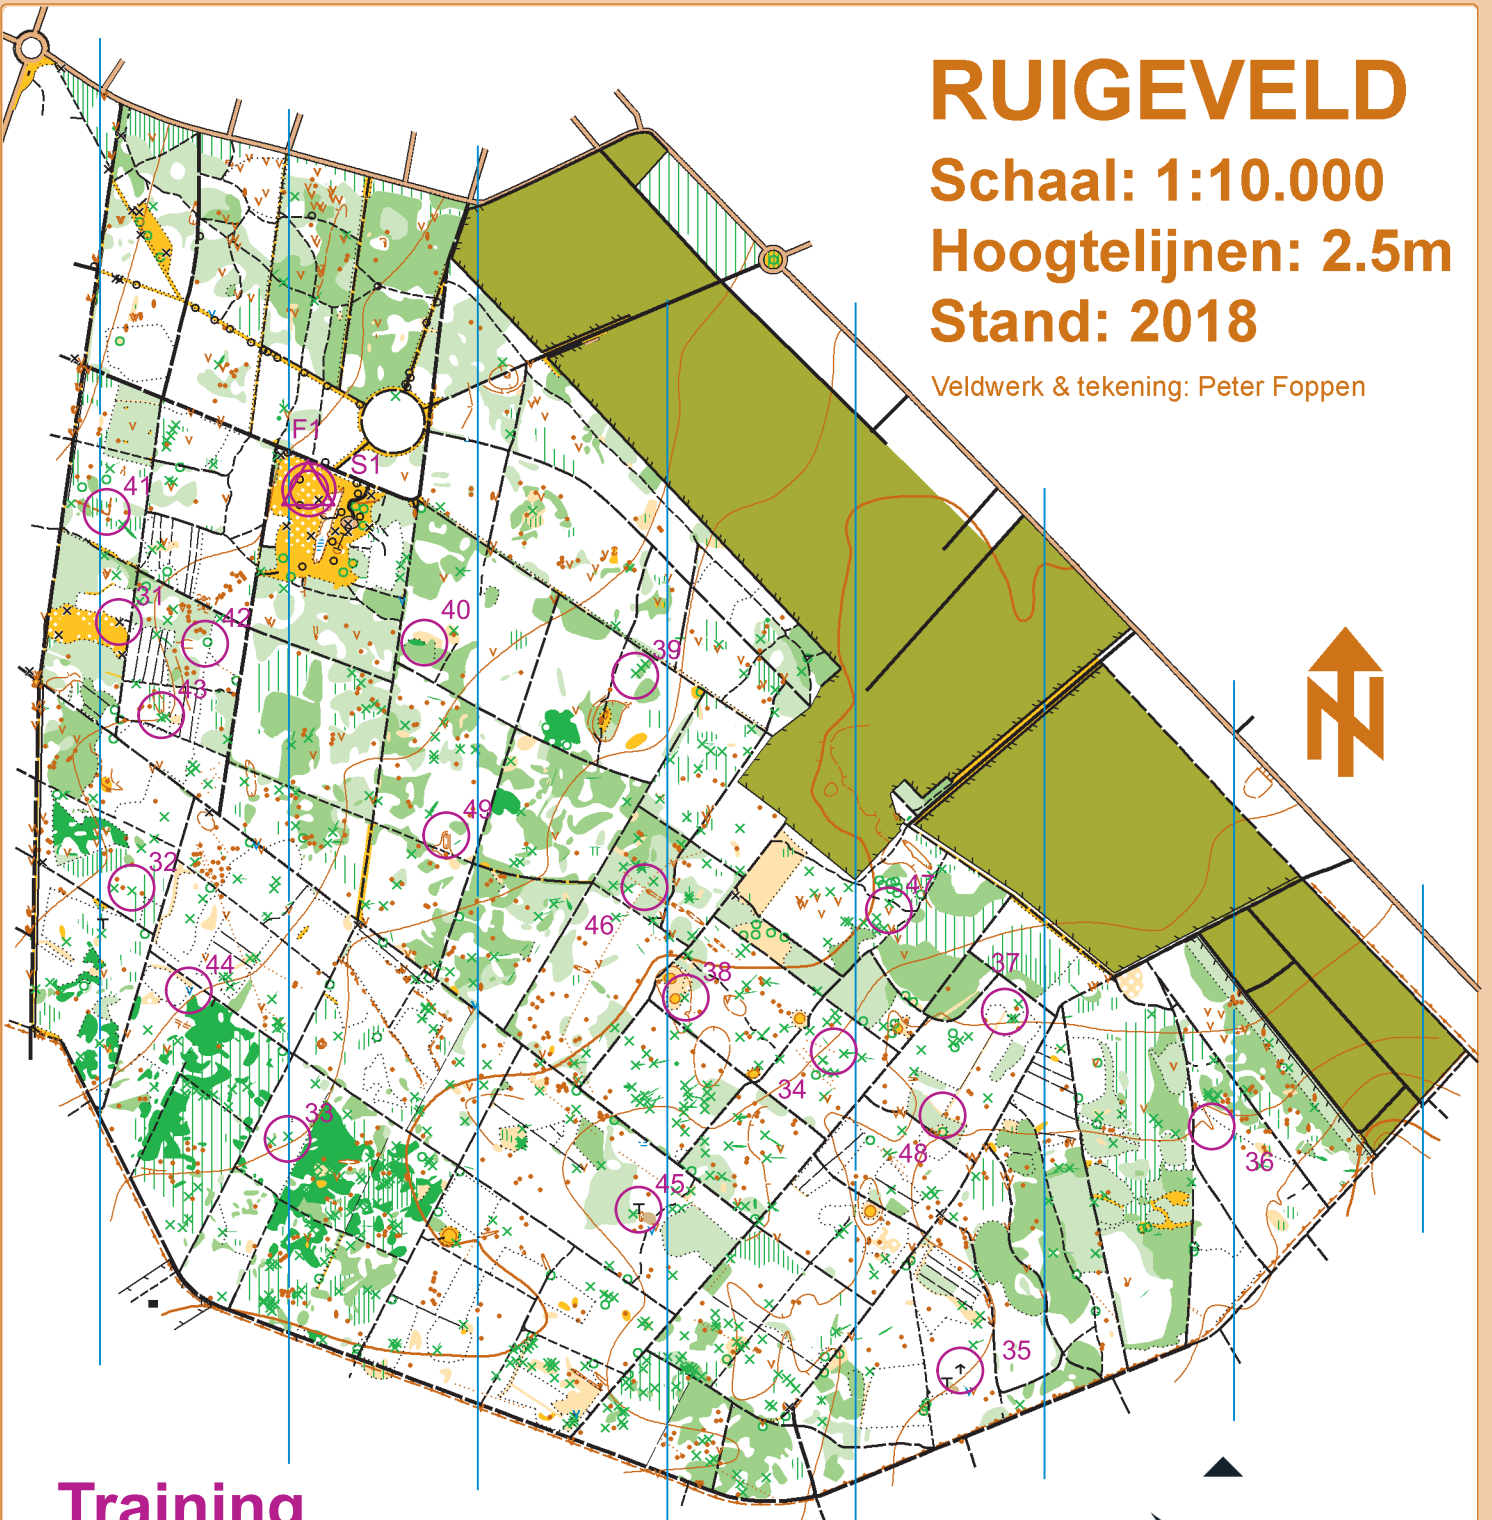

# RUIGEVELD

Schaal: 1:10.000

Hoogtelijnen: 2.5m

Stand: 2018

Veldwerk & tekening: Peter Foppen

## Training

▷	S1					40	⋯		○
	31	○				41	↗		⌋
	32	⊗		◦		42	△		○
	33	↗	⊗	♀		43	←	⊗	◦
	34	⋮		∨		44	∇		
	35	↑				45	T		
	36	∩				46	⋯	∨	
	37	⋮		↗		47	∇		
	38	⊗		○		48	⋯		◁
	39	⊗		♀		49	◉		○

TWEEDAAGSE VAN  
NOORD-WEST VELUWE

27-28 OKTOBER 2018 | NUNSPEET - STROE

**MINOR**